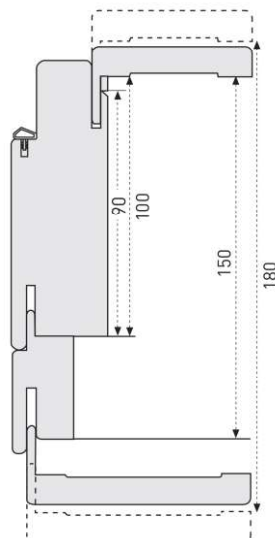

Allargamenti per stipiti **QUADRA**

Ringrossi **QUADRA**

Kit bussola 23
2 da 225 cm e 1 da 110 cm

Kit completo da 2,5 liste
da 215 cm per tavolati cm 15

Coprifili **QUADRA**

Kit coprifili da 65/85 mm
con aletta da 23 mm
5 liste da 225 cm

Kit coprifili da 85x10 mm
con aletta da 23 mm
5 liste da 225 cm

Kit coprifili da 85x10 mm
con aletta da 40 mm
6 liste da 225 cm

Completamenti ed accessori

Kit passaggio
da 2,5 liste da 217 cm

Liste telaio
al metro lineare

Fermavetri
al metro lineare

Misure tecniche **QUADRA**

Prospetto esterno

Sezione

Pianta

Scorrevole listellare

Scorrevole

Cerniere Anuba

**Telaio con foglio bussola
fino a 350 mm**

**Telaio con coprifilo standard
da 100 mm a 130 mm**

**Telaio con ringrosso
fino a 180 mm**

**Telaio con coprifilo aletta lunga
fino a 140 mm**