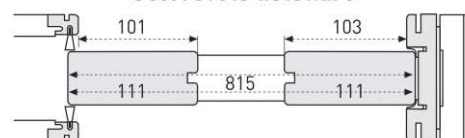

Kit coprifili da 85x10 mm
con aletta da 23 mm
5 liste da 225 cm

Kit coprifili da 85x10 mm
con aletta da 40 mm
6 liste da 225 cm

Completamenti ed accessori

Kit passaggio
da 2,5 liste da 217 cm

Liste telaio
al metro lineare

Fermavetri
al metro lineare

Misure tecniche **QUADRA**

Prospetto esterno

Sezione

Pianta

Scorrevole listellare

Scorrevole

Cerniere Anuba

**Telaio con foglio bussola
fino a 350 mm**

**Telaio con coprifilo standard
da 100 mm a 130 mm**

**Telaio con ringrosso
fino a 180 mm**

**Telaio con coprifilo aletta lunga
fino a 140 mm**