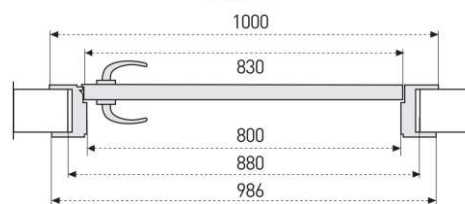

Allargamenti per stipiti **QUADRA**

Ringrossi **QUADRA**

Kit bussola 23
2 da 225 cm e 1 da 110 cm

Kit completo da 2,5 liste
da 215 cm per tavolati cm 15

Coprifili **QUADRA**

Kit coprifili da 65/85 mm
con aletta da 23 mm
5 liste da 225 cm

Kit coprifili da 85x10 mm
con aletta da 23 mm
5 liste da 225 cm

Kit coprifili da 85x10 mm
con aletta da 40 mm
6 liste da 225 cm

Completamenti ed accessori

Kit passaggio
da 2,5 liste da 217 cm

Liste telaio
al metro lineare

Fermavetri
al metro lineare

Misure tecniche **QUADRA**

Prospetto esterno

Sezione

Pianta

Scorrevole listellare

Scorrevole

Cerniere Anuba

**Telaio con foglio bussola
fino a 350 mm**

**Telaio con coprifilo standard
da 100 mm a 130 mm**

**Telaio con ringrosso
fino a 180 mm**

**Telaio con coprifilo aletta lunga
fino a 140 mm**