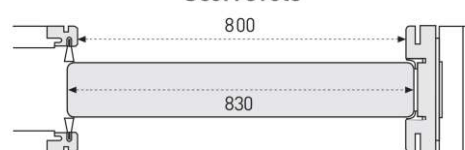

Kit coprifili da 85x10 mm
con aletta da 23 mm
5 liste da 225 cm

Kit coprifili da 85x10 mm
con aletta da 40 mm
6 liste da 225 cm

Completamenti ed accessori

Kit passaggio
da 2,5 liste da 217 cm

Liste telaio
al metro lineare

Fermavetri
al metro lineare

Misure tecniche **QUADRA**

Prospetto esterno

Sezione

Pianta

Scorrevole listellare

Scorrevole

Cerniere Anuba

**Telaio con foglio bussola
fino a 350 mm**

**Telaio con coprifilo standard
da 100 mm a 130 mm**

**Telaio con ringrosso
fino a 180 mm**

**Telaio con coprifilo aletta lunga
fino a 140 mm**