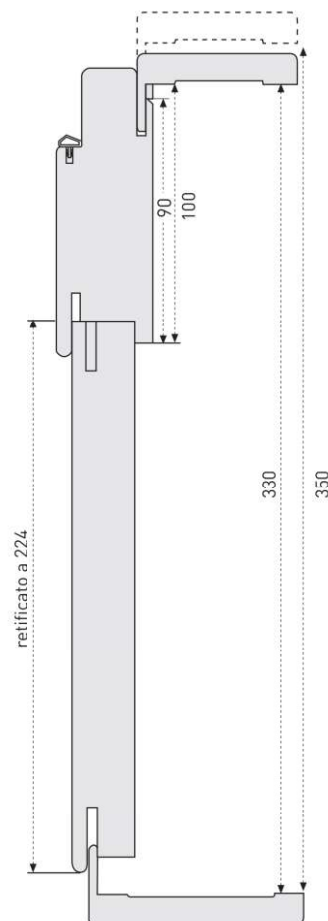

Allargamenti per stipiti **QUADRA**

Ringrossi **QUADRA**

Kit bussola 23
2 da 225 cm e 1 da 110 cm

Kit completo da 2,5 liste
da 215 cm per tavolati cm 15

Coprifili **QUADRA**

Kit coprifili da 65/85 mm
con aletta da 23 mm
5 liste da 225 cm

Kit coprifili da 85x10 mm
con aletta da 23 mm
5 liste da 225 cm

Kit coprifili da 85x10 mm
con aletta da 40 mm
6 liste da 225 cm

Completamenti ed accessori

Kit passaggio
da 2,5 liste da 217 cm

Liste telaio
al metro lineare

Fermavetri
al metro lineare

Misure tecniche **QUADRA**

Prospetto esterno

Sezione

Pianta

Scorrevole listellare

Scorrevole

Cerniere Anuba

**Telaio con foglio bussola
fino a 350 mm**

**Telaio con coprifilo standard
da 100 mm a 130 mm**

**Telaio con ringrosso
fino a 180 mm**

**Telaio con coprifilo aletta lunga
fino a 140 mm**