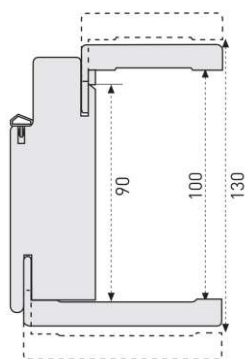

Allargamenti per stipiti **QUADRA**

Ringrossi **QUADRA**

Kit bussola 23
2 da 225 cm e 1 da 110 cm

Kit completo da 2,5 liste
da 215 cm per tavolati cm 15

Coprifili **QUADRA**

Kit coprifili da 65/85 mm
con aletta da 23 mm
5 liste da 225 cm

Kit coprifili da 85x10 mm
con aletta da 23 mm
5 liste da 225 cm

Kit coprifili da 85x10 mm
con aletta da 40 mm
6 liste da 225 cm

Completamenti ed accessori

Kit passaggio
da 2,5 liste da 217 cm

Liste telaio
al metro lineare

Fermavetri
al metro lineare

Misure tecniche **QUADRA**

Prospetto esterno

Sezione

Pianta

Scorrevole listellare

Scorrevole

Cerniere Anuba

**Telaio con foglio bussola
fino a 350 mm**

**Telaio con coprifilo standard
da 100 mm a 130 mm**

**Telaio con ringrosso
fino a 180 mm**

**Telaio con coprifilo aletta lunga
fino a 140 mm**