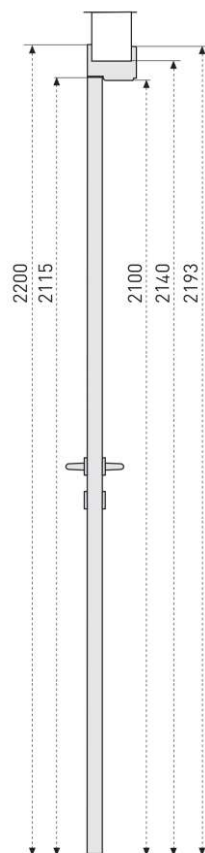

Allargamenti per stipiti **QUADRA**

Ringrossi **QUADRA**

Kit bussola 23
2 da 225 cm e 1 da 110 cm

Kit completo da 2,5 liste
da 215 cm per tavolati cm 15

Coprifili **QUADRA**

Kit coprifili da 65/85 mm
con aletta da 23 mm
5 liste da 225 cm

Kit coprifili da 85x10 mm
con aletta da 23 mm
5 liste da 225 cm

Kit coprifili da 85x10 mm
con aletta da 40 mm
6 liste da 225 cm

Completamenti ed accessori

Kit passaggio
da 2,5 liste da 217 cm

Liste telaio
al metro lineare

Fermavetri
al metro lineare

Misure tecniche **QUADRA**

Prospetto esterno

Sezione

Pianta

Scorrevole listellare

Scorrevole

Cerniere Anuba

**Telaio con foglio bussola
fino a 350 mm**

**Telaio con coprifilo standard
da 100 mm a 130 mm**

**Telaio con ringrosso
fino a 180 mm**

**Telaio con coprifilo aletta lunga
fino a 140 mm**